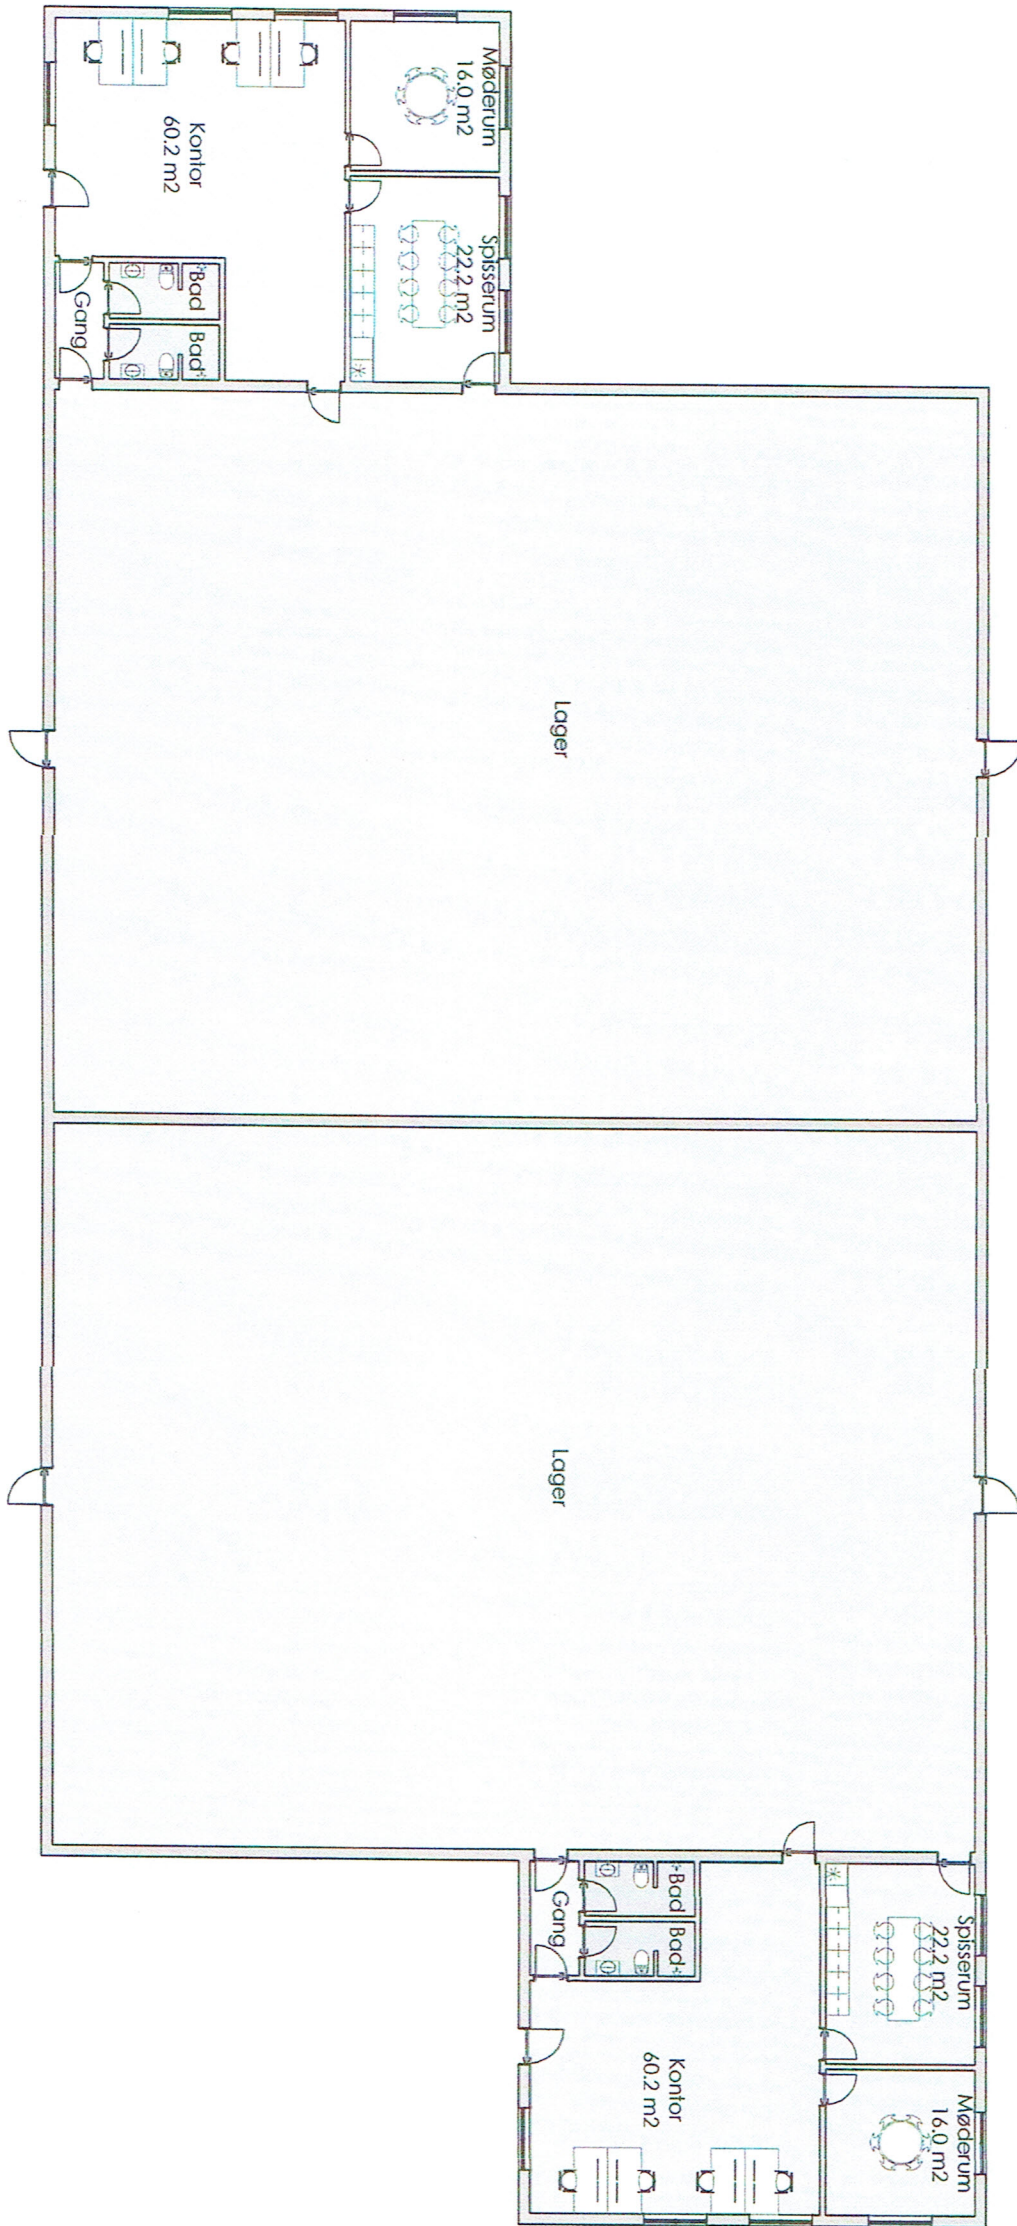

FORELØBIG TRYK 27-09-22

20 m 1 : 200 - Generelt

SITUATIONPLAN

**GADDEPLAN**  
arkitektmaa

Juelstrupparken 3 9530 Støvring

MÅL - 1:200

FORELØBIG TRYK 27-09-22

20 m 1 : 200 - Opstalt

FACADER

GADEPLAN  
arkitektmaa

20 m 1 : 200 - Plan

FORELØBIG TRYK 27-09-22

STUEPLAN

**GADDEPLAN**  
arkitektmaa

FORELØBIG TRYK 27-09-22

VISUALISERING